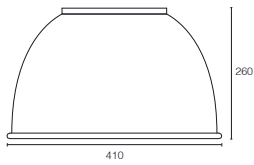

Reflectors for High Bay Cap

Reflector PC 80°

Reflector Alu. 80°

Reflector Alu. 100°

Reflector Alu. 120°

High Bay Cap 150W 80° reflector

| H [m] | [lux] | Beam [Ø cm] | Field [Ø cm] |
|-------|-------|-------------|--------------|
| 2 | 4313 | 180 | 370 |
| 4 | 853 | 350 | 750 |
| 6 | 379 | 530 | 1120 |
| 8 | 213 | 710 | 1490 |
| 10 | 137 | 880 | 1870 |

Beam (50%) Angle: 48° Field (10%) Angle: 86°

High Bay Cap 200W 80° reflector

| H [m] | [lux] | Beam [Ø cm] | Field [Ø cm] |
|-------|-------|-------------|--------------|
| 2 | 4770 | 190 | 370 |
| 4 | 1193 | 380 | 750 |
| 6 | 530 | 570 | 1120 |
| 8 | 298 | 760 | 1490 |
| 10 | 191 | 950 | 1870 |