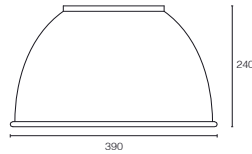

Reflectors for High Bay Cap Eco

Reflector PC 80°

Reflector Alu. 80°

Reflector Alu. 100°

Reflector Alu. 120°

High Bay Cap Eco 100W 80° reflector

| H [m] | [lux] | Beam [Ø cm] | Field [Ø cm] |
|-------|-------|-------------|--------------|
| 2 | 2385 | 190 | 370 |
| 4 | 596 | 380 | 740 |
| 6 | 265 | 570 | 1110 |
| 8 | 149 | 770 | 1500 |
| 10 | 95 | 960 | 1870 |