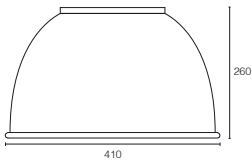

Reflectors for High Bay Cap Eco

Reflector PC 80°

Reflector Alu. 80°

Reflector Alu. 100°

Reflector Alu. 120°

High Bay Cap Eco 100W 80° reflector

| H [m] | [lux] | Beam [Ø cm] | Field [Ø cm] |
|-------|-------|-------------|--------------|
| 2 | 2385 | 190 | 370 |
| 4 | 596 | 380 | 740 |
| 6 | 265 | 570 | 1110 |
| 8 | 149 | 770 | 1500 |
| 10 | 95 | 960 | 1870 |