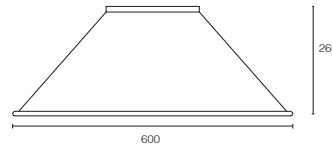

Reflectors for High Bay Cap Eco

Reflector PC 80°

Reflector Alu. 80°

Reflector Alu. 100°

Reflector Alu. 120°

High Bay Cap Eco 100W 80° reflector

| H [m] | [lux] | Beam [Ø cm] | Field [Ø cm] |
|-------|-------|-------------|--------------|
| 2 | 2385 | 190 | 370 |
| 4 | 596 | 380 | 740 |
| 6 | 265 | 570 | 1110 |
| 8 | 149 | 770 | 1500 |
| 10 | 95 | 960 | 1870 |