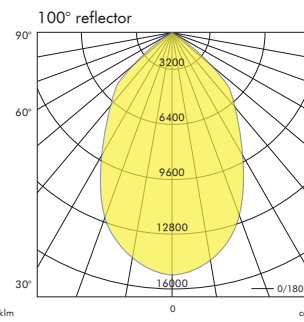

High Bay Cap 200W 80° reflector

H [m]	[lux]	Beam [Ø cm]	Field [Ø cm]
2	4770	190	370
4	1193	380	750
6	530	570	1120
8	298	760	1490
10	191	950	1870

Beam (50%) Angle: 51°   Field (10%) Angle: 86°