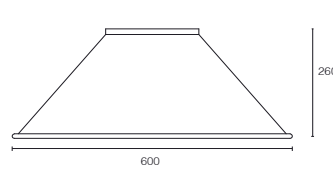

Reflectors for High Bay Cap

Reflector PC 80°

Reflector Alu. 80°

Reflector Alu. 100°

Reflector Alu. 120°

High Bay Cap 150W 80° reflector

| H [m] | [lux] | Beam [Ø cm] | Field [Ø cm] |
|-------|-------|-------------|--------------|
| 2 | 4313 | 180 | 370 |
| 4 | 853 | 350 | 750 |
| 6 | 379 | 530 | 1120 |
| 8 | 213 | 710 | 1490 |
| 10 | 137 | 880 | 1870 |

Beam (50%) Angle: 48° Field (10%) Angle: 86°

High Bay Cap 200W 80° reflector

| H [m] | [lux] | Beam [Ø cm] | Field [Ø cm] |
|-------|-------|-------------|--------------|
| 2 | 4770 | 190 | 370 |
| 4 | 1193 | 380 | 750 |
| 6 | 530 | 570 | 1120 |
| 8 | 298 | 760 | 1490 |
| 10 | 191 | 950 | 1870 |