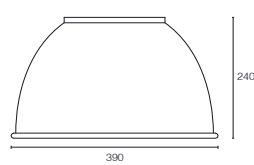

Reflectors for High Bay Cap

Reflector PC 80°

Reflector Alu. 80°

Reflector Alu. 100°

Reflector Alu. 120°

High Bay Cap 150W 80° reflector

| H [m] | [lux] | Beam [Ø cm] | Field [Ø cm] |
|-------|-------|-------------|--------------|
| 2 | 4313 | 180 | 370 |
| 4 | 853 | 350 | 750 |
| 6 | 379 | 530 | 1120 |
| 8 | 213 | 710 | 1490 |
| 10 | 137 | 880 | 1870 |

Beam (50%) Angle: 48° Field (10%) Angle: 86°

High Bay Cap 200W 80° reflector

| H [m] | [lux] | Beam [Ø cm] | Field [Ø cm] |
|-------|-------|-------------|--------------|
| 2 | 4770 | 190 | 370 |
| 4 | 1193 | 380 | 750 |
| 6 | 530 | 570 | 1120 |
| 8 | 298 | 760 | 1490 |
| 10 | 191 | 950 | 1870 |