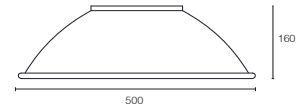

Reflectors for High Bay Cap Eco

Reflector PC 80°

Reflector Alu. 80°

Reflector Alu. 100°

Reflector Alu. 120°

High Bay Cap Eco 100W 80° reflector

| H [m] | [lux] | Beam [Ø cm] | Field [Ø cm] |
|-------|-------|-------------|--------------|
| 2 | 2385 | 190 | 370 |
| 4 | 596 | 380 | 740 |
| 6 | 265 | 570 | 1110 |
| 8 | 149 | 770 | 1500 |
| 10 | 95 | 960 | 1870 |