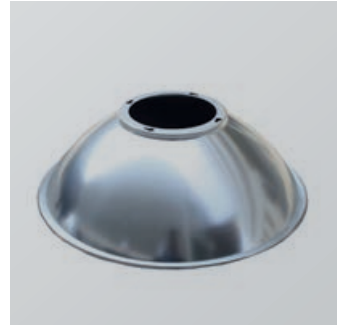

Reflectors for High Bay Cap Eco

Reflector PC 80°

Reflector Alu. 80°

Reflector Alu. 100°

Reflector Alu. 120°

High Bay Cap Eco 100W 80° reflector

| H [m] | [lux] | Beam [Ø cm] | Field [Ø cm] |
|-------|-------|-------------|--------------|
| 2 | 2385 | 190 | 370 |
| 4 | 596 | 380 | 740 |
| 6 | 265 | 570 | 1110 |
| 8 | 149 | 770 | 1500 |
| 10 | 95 | 960 | 1870 |