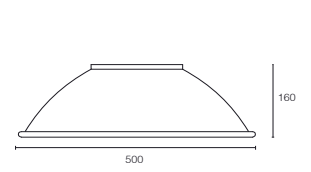

Reflectors for High Bay Cap

Reflector PC 80°

Reflector Alu. 80°

Reflector Alu. 100°

Reflector Alu. 120°

High Bay Cap 150W 80° reflector

| H [m] | [lux] | Beam [Ø cm] | Field [Ø cm] |
|-------|-------|-------------|--------------|
| 2 | 4313 | 180 | 370 |
| 4 | 853 | 350 | 750 |
| 6 | 379 | 530 | 1120 |
| 8 | 213 | 710 | 1490 |
| 10 | 137 | 880 | 1870 |

Beam (50%) Angle: 48° Field (10%) Angle: 86°

High Bay Cap 200W 80° reflector

| H [m] | [lux] | Beam [Ø cm] | Field [Ø cm] |
|-------|-------|-------------|--------------|
| 2 | 4770 | 190 | 370 |
| 4 | 1193 | 380 | 750 |
| 6 | 530 | 570 | 1120 |
| 8 | 298 | 760 | 1490 |
| 10 | 191 | 950 | 1870 |