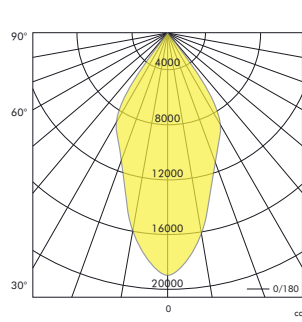

High Bay Cap 200W 80° reflector

H [m]	[lux]	Beam [Ø cm]	Field [Ø cm]
2	4770	190	370
4	1193	380	750
6	530	570	1120
8	298	760	1490
10	191	950	1870

Beam (50%) Angle: 51°   Field (10%) Angle: 86°