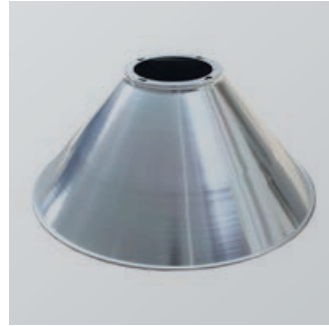

Reflectors for High Bay Cap Eco

Reflector PC 80°

Reflector Alu. 80°

Reflector Alu. 100°

Reflector Alu. 120°

High Bay Cap Eco 100W 80° reflector

| H [m] | [lux] | Beam [Ø cm] | Field [Ø cm] |
|-------|-------|-------------|--------------|
| 2 | 2385 | 190 | 370 |
| 4 | 596 | 380 | 740 |
| 6 | 265 | 570 | 1110 |
| 8 | 149 | 770 | 1500 |
| 10 | 95 | 960 | 1870 |