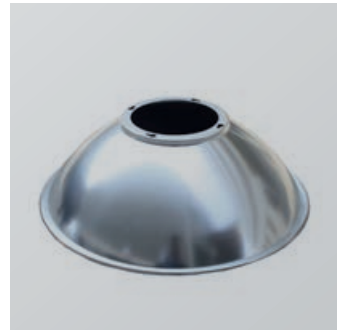

Reflectors for High Bay Cap

Reflector PC 80°

Reflector Alu. 80°

Reflector Alu. 100°

Reflector Alu. 120°

High Bay Cap 150W 80° reflector

| H [m] | [lux] | Beam [Ø cm] | Field [Ø cm] |
|-------|-------|-------------|--------------|
| 2 | 4313 | 180 | 370 |
| 4 | 853 | 350 | 750 |
| 6 | 379 | 530 | 1120 |
| 8 | 213 | 710 | 1490 |
| 10 | 137 | 880 | 1870 |