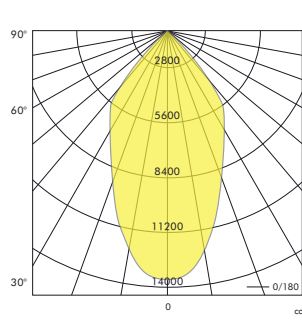

Reflectors for High Bay Cap

Reflector PC 80°

Reflector Alu. 80°

Reflector Alu. 100°

Reflector Alu. 120°

High Bay Cap 150W 80° reflector

| H [m] | [lux] | Beam [Ø cm] | Field [Ø cm] |
|-------|-------|-------------|--------------|
| 2 | 4313 | 180 | 370 |
| 4 | 853 | 350 | 750 |
| 6 | 379 | 530 | 1120 |
| 8 | 213 | 710 | 1490 |
| 10 | 137 | 880 | 1870 |

Beam (50%) Angle: 48° Field (10%) Angle: 86°

High Bay Cap 200W 80° reflector

| H [m] | [lux] | Beam [Ø cm] | Field [Ø cm] |
|-------|-------|-------------|--------------|
| 2 | 4770 | 190 | 370 |
| 4 | 1193 | 380 | 750 |
| 6 | 530 | 570 | 1120 |
| 8 | 298 | 760 | 1490 |
| 10 | 191 | 950 | 1870 |