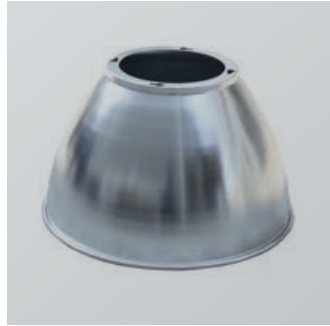

Reflectors for High Bay Cap Eco

Reflector PC 80°

Reflector Alu. 80°

Reflector Alu. 100°

Reflector Alu. 120°

High Bay Cap Eco 100W 80° reflector

| H [m] | [lux] | Beam [Ø cm] | Field [Ø cm] |
|-------|-------|-------------|--------------|
| 2 | 2385 | 190 | 370 |
| 4 | 596 | 380 | 740 |
| 6 | 265 | 570 | 1110 |
| 8 | 149 | 770 | 1500 |
| 10 | 95 | 960 | 1870 |