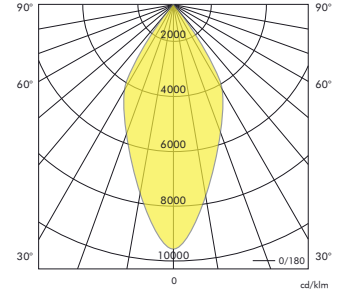

Reflectors for High Bay Cap Eco

Reflector PC 80°

Reflector Alu. 80°

Reflector Alu. 100°

Reflector Alu. 120°

High Bay Cap Eco 100W 80° reflector

| H [m] | [lux] | Beam [Ø cm] | Field [Ø cm] |
|-------|-------|-------------|--------------|
| 2 | 2385 | 190 | 370 |
| 4 | 596 | 380 | 740 |
| 6 | 265 | 570 | 1110 |
| 8 | 149 | 770 | 1500 |
| 10 | 95 | 960 | 1870 |

Beam (50%) Angle: 51° Field (10%) Angle: 86°

High Bay Cap Eco 100W 100° reflector

| H [m] | [lux] | Beam [Ø cm] | Field [Ø cm] |
|-------|-------|-------------|--------------|
| 2 | 1938 | 250 | 470 |
| 4 | 484 | 490 | 930 |
| 6 | 215 | 740 | 1400 |
| 8 | 121 | 980 | 1870 |
| 10 | 78 | 1230 | 2330 |