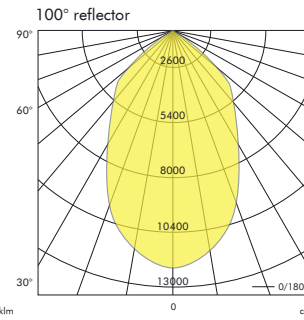

Reflectors for High Bay Cap

Reflector PC 80°

Reflector Alu. 80°

Reflector Alu. 100°

Reflector Alu. 120°

High Bay Cap 150W 80° reflector

| H [m] | [lux] | Beam [Ø cm] | Field [Ø cm] |
|-------|-------|-------------|--------------|
| 2 | 4313 | 180 | 370 |
| 4 | 853 | 350 | 750 |
| 6 | 379 | 530 | 1120 |
| 8 | 213 | 710 | 1490 |
| 10 | 137 | 880 | 1870 |

Beam (50%) Angle: 48° Field (10%) Angle: 86°

High Bay Cap 200W 80° reflector

| H [m] | [lux] | Beam [Ø cm] | Field [Ø cm] |
|-------|-------|-------------|--------------|
| 2 | 4770 | 190 | 370 |
| 4 | 1193 | 380 | 750 |
| 6 | 530 | 570 | 1120 |
| 8 | 298 | 760 | 1490 |
| 10 | 191 | 950 | 1870 |